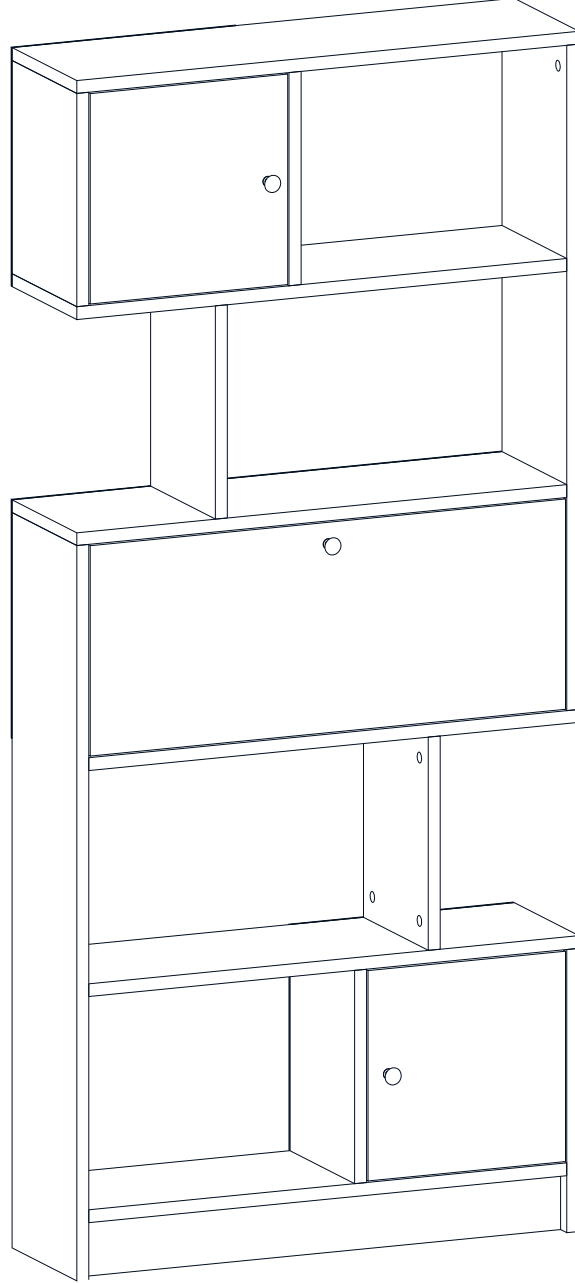

TUTKU KİTAPLIK TUTKU LIBRARY

MONTAJ VE KULLANIM KLAVUZU ASSEMBLY MANUAL

Bu modül iki kişi tarafından kurulmalıdır.
This unit should be assembled by two persons.

Bu modülün kurulumu için gerekli olan araçlar.
The necessary tools (not included)

ZMC ENG'S DESIGN
KATKILARI İLE HAZIRLANMIŞTIR...

AKSESUAR LİSTESİ / ACCESSORY LIST

A10 3,5x18 YHB Vida  24x	A01 Minifix Gövde  42x	A02 Minifix Mil  42x	A03 Kavela  42x	A28 Arkalık Çivisi  20x
A12 Tam Deve Menteşe  6x	A13 Menteşe Atlığı  6x	A38 M4x40 Kulp Vidası  3x	A24 Tekli Kulp  3x	A16 Vida Tapa  1. RENK 0x 2. RENK 42x