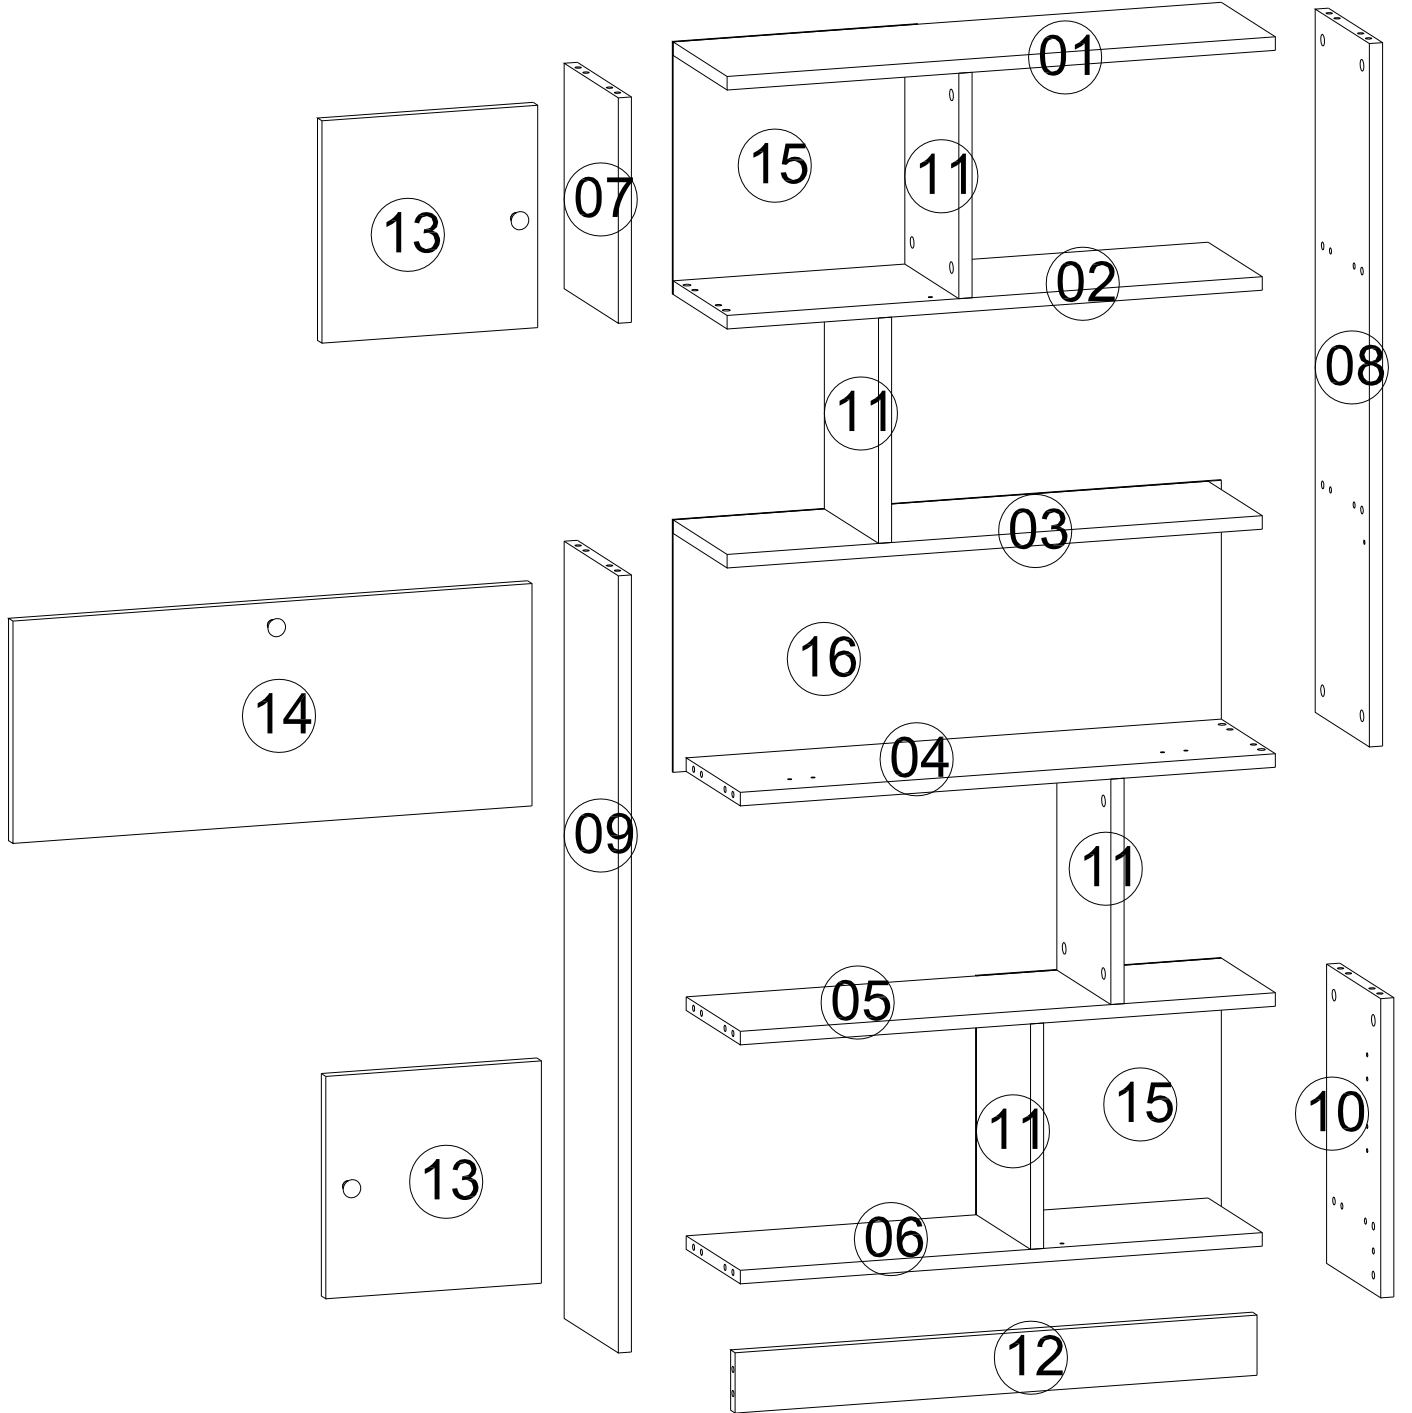

PARÇA KODLAMA / GENERAL VIEW